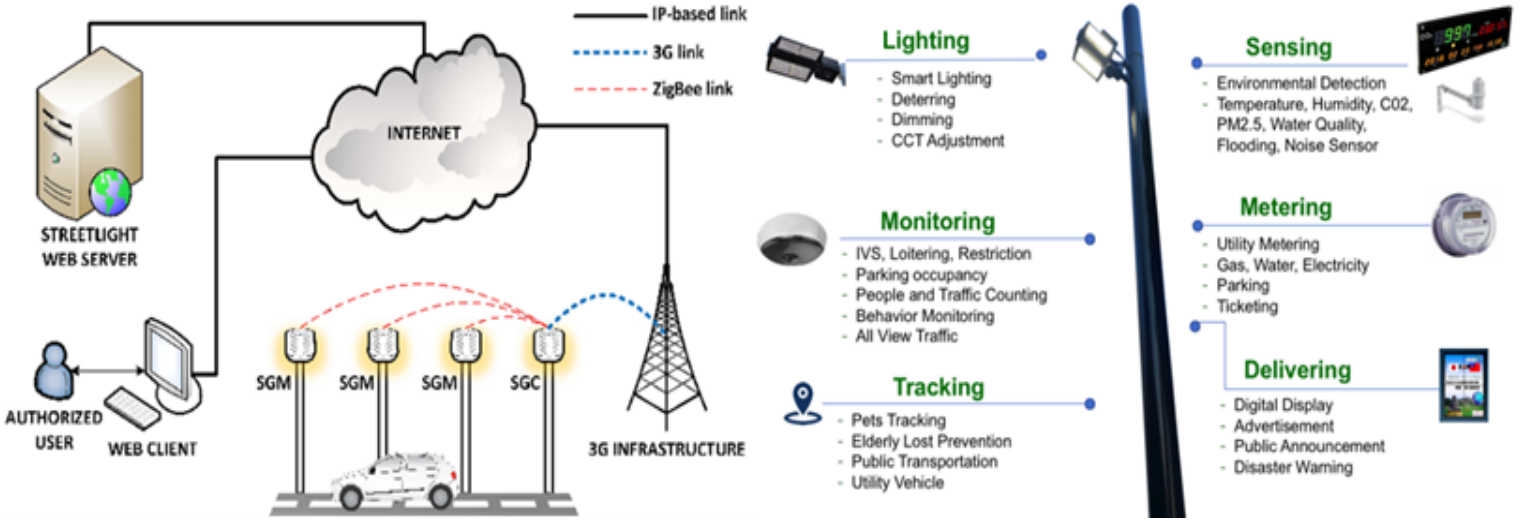

الطريق، الطرق السريعة، حديقة، الملاعب، الخ.
تصنيف IP IP65-IP68

ضمان 2-5 سنوات
IK08-IK10

تصميم
إنارة
الشوارع

إنارة الشوارع بالطاقة الشمسية

إن إضاءة الشوارع بالطاقة الشمسية هي الحل المستدام للمساحات المجتمعية المحسنة والأكثر أماناً وجاذبية. إنه حل إضاءة ذكي بديهي مدعوم بطاقة الشمس مع نظام تحكم لاسلكي يسمح لك بتكوينه من أي مكان في العالم. تمكنك تقنية إضاءة الشوارع الذكية المتقدمة والمستدامة لدينا من إنشاء مساحات مجتمعية محيطة مع زيادة النشاط والمشاركة، مما يجعل الأماكن العامة تنبض بالحياة.

- يتكون نظام ذكاء إضاءة الشوارع من برنامج ومكثف ووحدة تحكم طرفية.
- يتم تثبيت وحدة التحكم في المكثف في خزانة التوزيع، ويتم تثبيت وحدة التحكم الطرفية في محطة الإضاءة. ويتم التواصل عبر؛
- شبكة لاسلكية GPRS/CDMA/WCDMA أو مركز مراقبة ومراقبة شبكة الكابل وتستمر في الاتصال عبر ZIGBEE/PLC.
- يمكن لوحدة التحكم في المكثف التحكم في كل وحدة تحكم طرفية من خلال برنامج إدارة الكمبيوتر الشخصي، وتنفيذه، وإعادة توجيهه، والذي يمكنه التحكم في تشغيل / إيقاف تشغيل كل مصباح أو تعتيمة، ثم توفير الطاقة الكهربائية.
- ويمكنه أيضًا مراقبة الطاقة الكهربائية للمصابيح لتحقيق وظيفة المصابيح الفاشلة.
- يمكن لوحدة التحكم المركزية أن تكون مدمجة في DO لتحقيق التحكم في حلقة ضوء الشارع، ويمكنها الاتصال بمعدات أخرى لجمع الإضاءة المحلية ودرجة الحرارة وغيرها من المعلومات، وردود الفعل على برنامج إدارة الكمبيوتر وتحقيق مراقبة المعلومات الحالية.