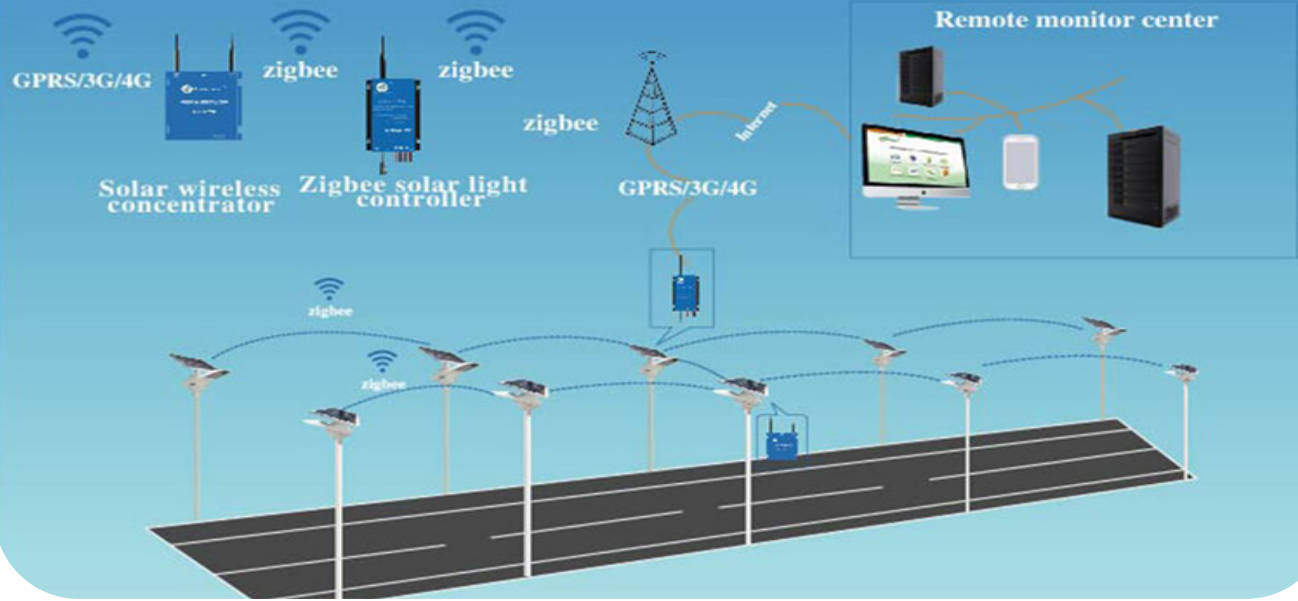

إنارة الشوارع بالطاقة الشمسية

APF هي شركة مقاولة للطاقة الشمسية EPC لإضاءة الشوارع بالطاقة الشمسية الكهروضوئية. نقوم بتصميم وتصنيع وتركيب أنظمة الطاقة الشمسية الكهروضوئية المتطورة التي تناسب احتياجاتك من الطاقة وتزيد من الكفاءة لتمنحك أفضل قيمة لاستثمارك.

- يتكون نظام ذكاء إضاءة الشوارع من برنامج ومكثف ووحدة تحكم طرفية.
- يتم تثبيت وحدة التحكم في المكثف في خزانة التوزيع، ويتم تثبيت وحدة التحكم الطرفية في محطة الإضاءة. ويتم التواصل عبر؛
- شبكة لاسلكية GPRS/CDMA/WCDMA أو مركز مراقبة ومراقبة شبكة الكابل وتستمر في الاتصال عبر ZIGBEE/PLC.
- يمكن لوحدة التحكم في المكثف التحكم في كل وحدة تحكم طرفية من خلال برنامج إدارة الكمبيوتر الشخصي، وتنفيذه، وإعادة توجيهه، والذي يمكنه التحكم في تشغيل / إيقاف تشغيل كل مصباح أو تعتيمة، ثم توفير الطاقة الكهربائية.
- ويمكنه أيضًا مراقبة الطاقة الكهربائية للمصابيح لتحقيق وظيفة المصابيح الفاشلة.
- يمكن لوحدة التحكم المركزية أن تكون مدمجة في DO لتحقيق التحكم في حلقة ضوء الشارع، ويمكنها الاتصال بمعدات أخرى لجمع الإضاءة المحلية ودرجة الحرارة وغيرها من المعلومات، وردود الفعل على برنامج إدارة الكمبيوتر وتحقيق مراقبة المعلومات الحالية.

أنظمة الإضاءة الذكية

Smart Solar Street Light Remote Management System 4G+ZigBee Network

- أصبح نظام إضاءة الشوارع Smart Solar الأوتوماتيكي ذكيًا وسريع الاستجابة بمرور الوقت، ولكن عندما يتم دمج مع إنترنت الأشياء الناشئة (IoT، Lora، Zigbee) فإنه قادر على دعم وظائف أكبر بسبب أجهزة الاستشعار الإضافية والمرونة.
- إن إنترنت الأشياء هو مجال سريع الحركة. إنها شبكة من الأشياء/الأشياء المادية التي يمكن التعرف عليها والمترابطة من أجل تحقيق التحكم وتبادل المعلومات عبر ناقل المعلومات (GPRS، Lora، Zigbee، 4G).
- تتيح مصابيح الشوارع بالطاقة الشمسية لإنترنت الأشياء لمجموعة واسعة من الأجهزة إنشاء اتصالات وتفاعلات سلسلة عن بُعد.
- بالمقارنة مع المصابيح التقليدية التي كان تشغيلها مكلفًا وغالبًا ما تستهلك حوالي نصف إجمالي الطاقة في المدينة، يعد نظام الإضاءة الذكية التلقائي المتصل بإنترنت الأشياء حلاً أكثر ذكاءً وصديقًا للبيئة وأكثر أمانًا.